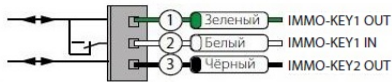

Pandora БЕСКЛЮЧЕВОЙ ЗАПУСК IMMO-KEY

MODEL: **DX 90V2/V3/VT/B**

MODEL: **X-3110/3150/1900/1910/1800 VT**

MODEL: **DXL 4970**

2.3.3 Обход ACURA, HONDA

2.3.3 Обход FORD (40bit_80bit)

CLONE

2.3.3 Обход GM CLONE 2.3.3 Обход GM2