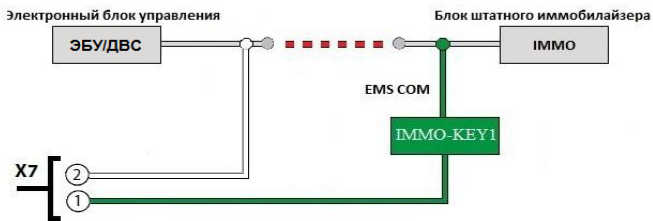

2.3.3 Обход KIA, HYUNDAI ключ (старая версия IMMO)