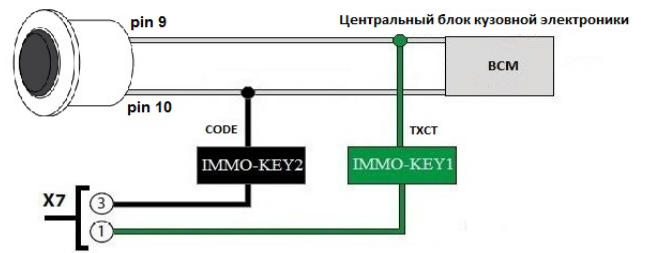

2.3.3 Обход SUBARU

Обход SUBARU 40bit с кнопкой START-STOP

Внимание! В настройках системы необходимо разрешить **Обход Toyota ключ 40 bit**

2.3.3 Обход SUZUKI

2.3.3 Обход TOYOTA, LEXUS IMO_IMI NEW

CLONE

2.3.3 Обход TOYOTA, LEXUS IMO_IMI