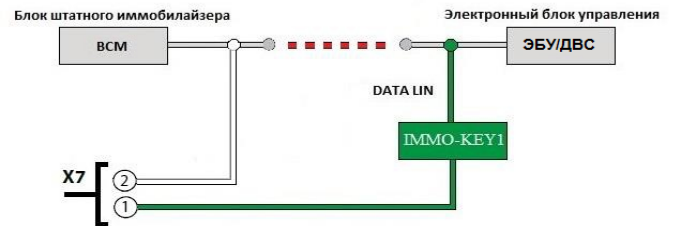

2.3.3 Обход RENAULT, NISSAN

RENAULT: DUSTER(2010-2015), SANDERO(2009-2014), LOGAN(2004-2014)
NISSAN: TERRANO(2014-2015), ALMERA(2012-2017)
LADA: LARGUS(2012-2017)