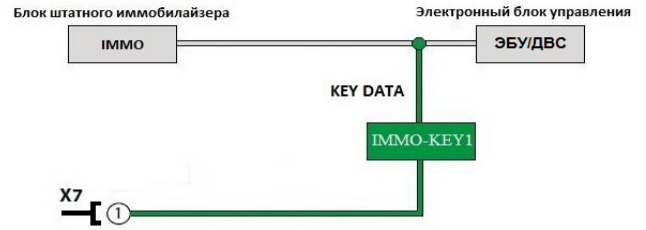

Pandora БЕСКЛЮЧЕВОЙ ЗАПУСК IMMO-KEY

MODEL: **DX 90V2/V3/VT/B**

MODEL: **X-3110/3150/1900/1910/1800 VT**

MODEL: **DXL 4970**

2.3.3 Обход ACURA, HONDA

2.3.3 Обход FORD (40bit_80bit)

CLONE

2.3.3 Обход GM CLONE 2.3.3 Обход GM2